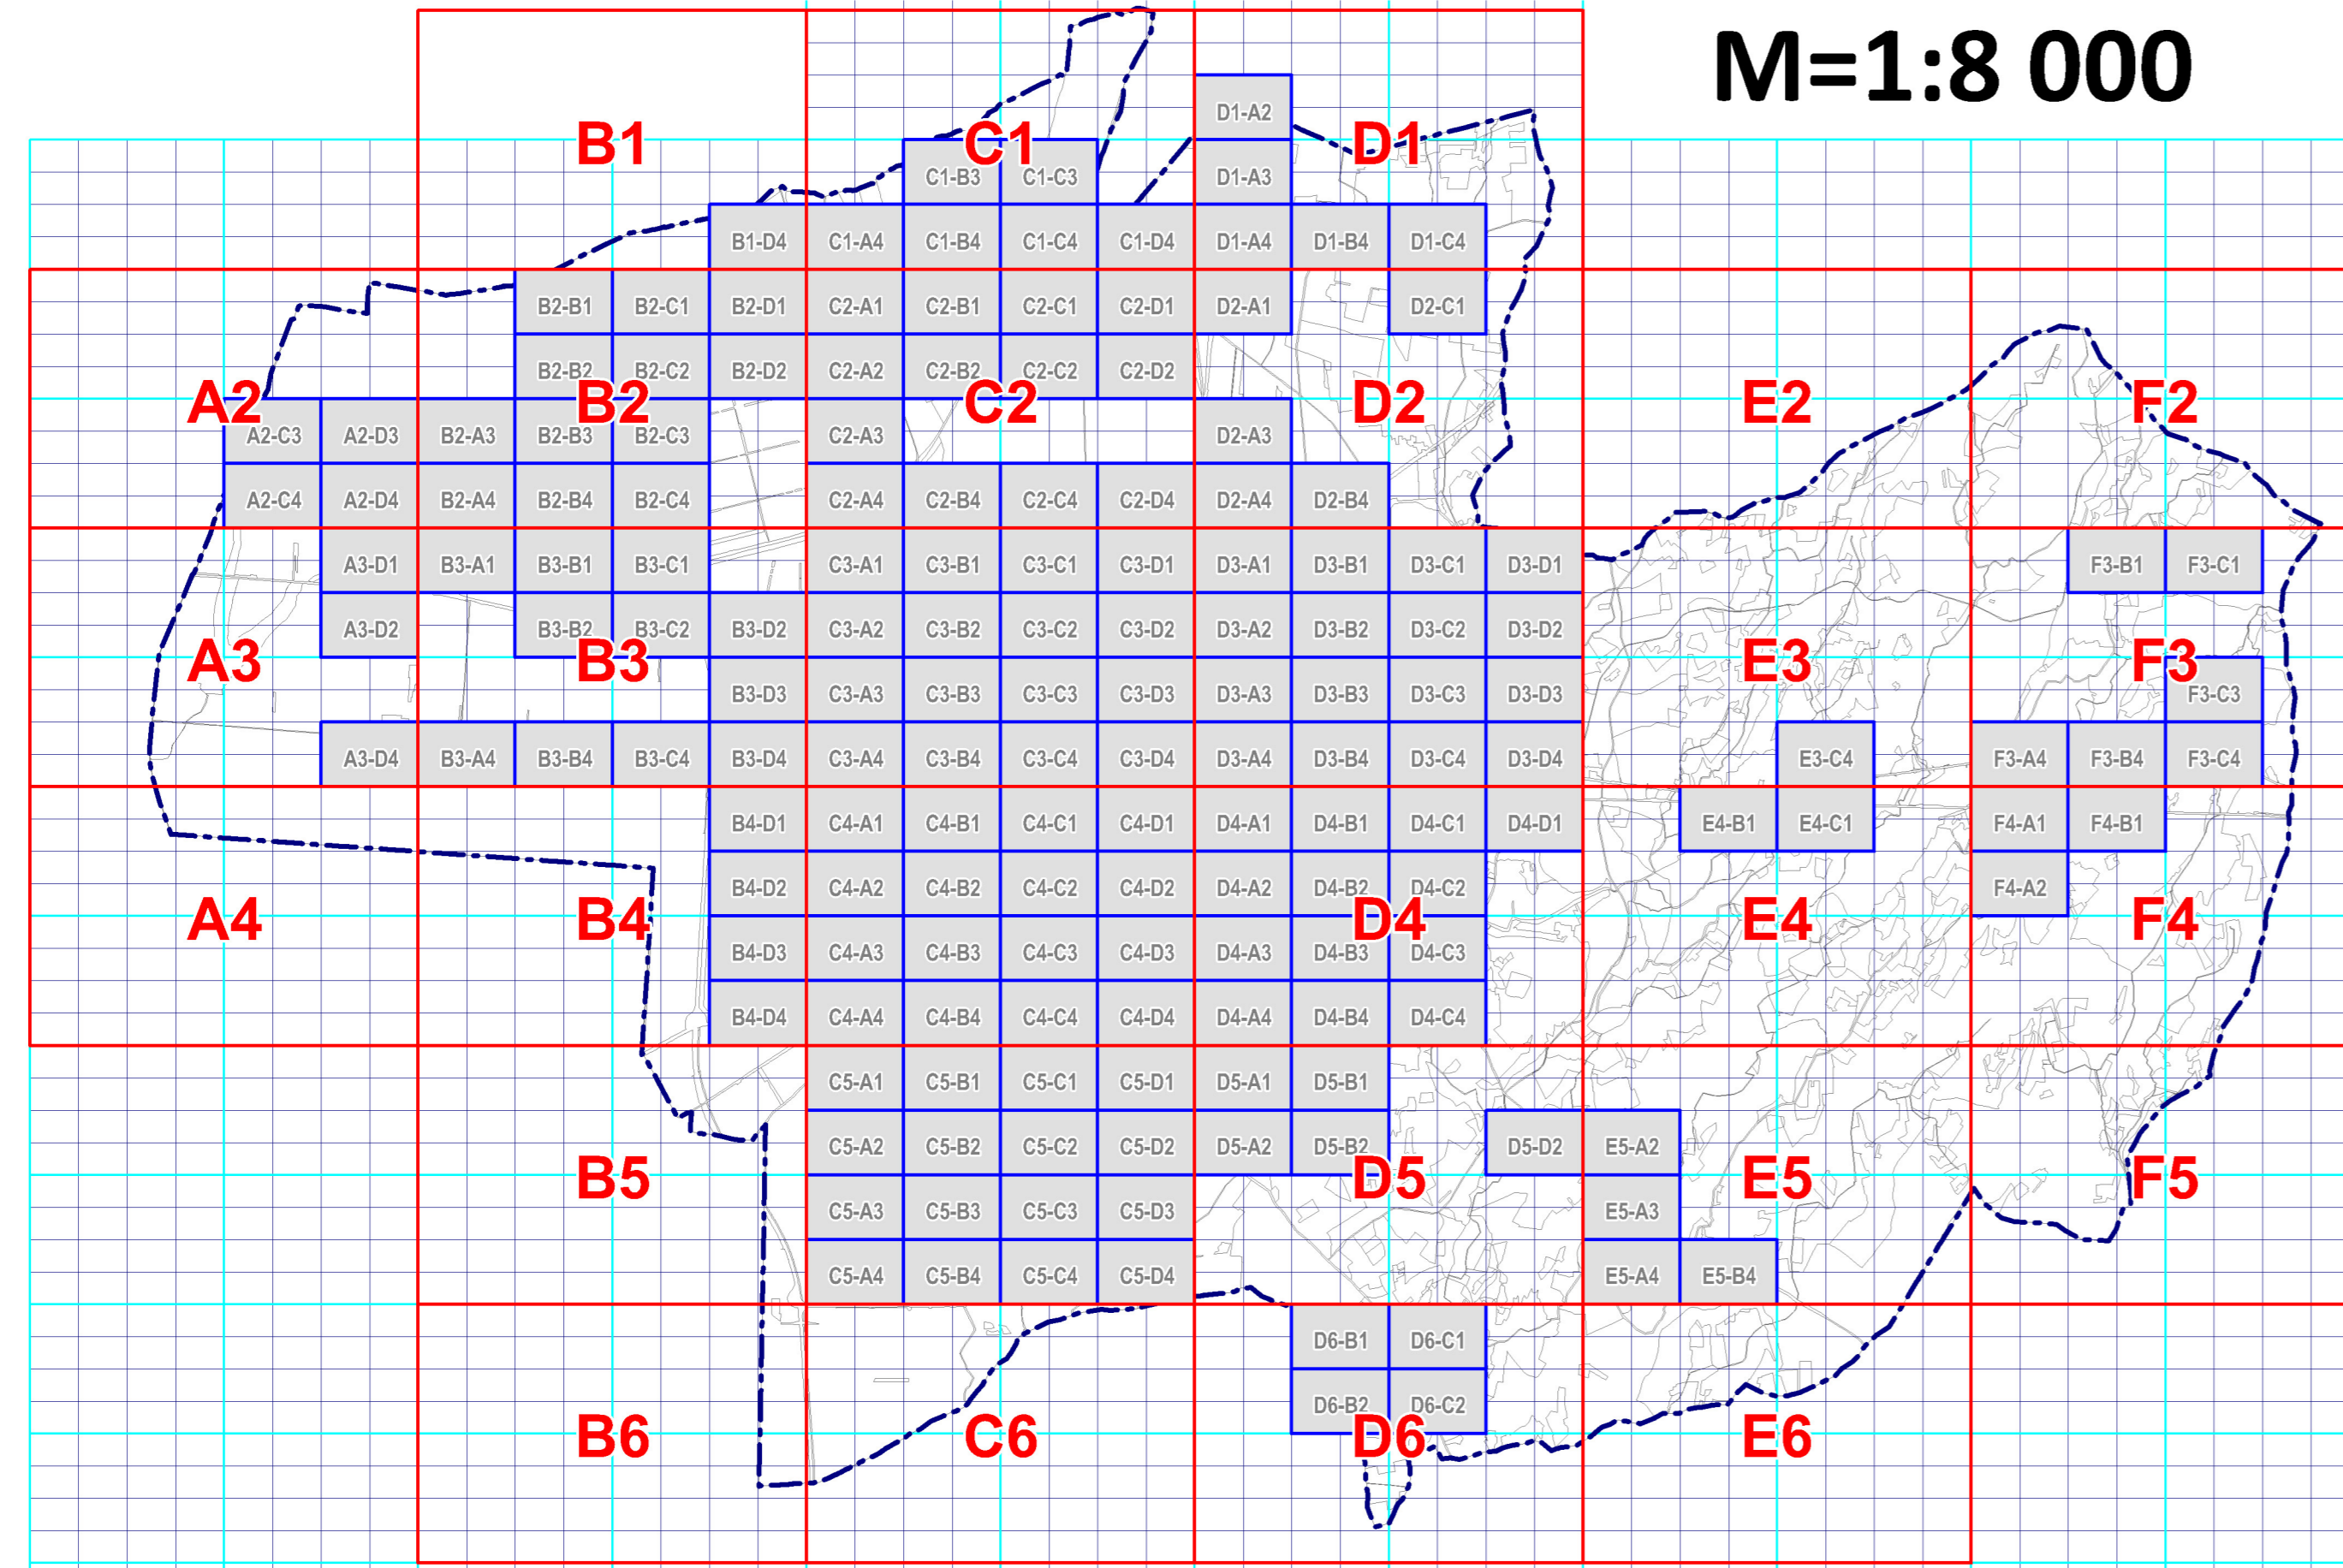

SZABÁLYOZÁSI TERV

1.1. JELLEMZŐEN BEÉPÍTÉSRE SZÁNT TERÜLETEK TERVLAPJAI - ÁTTEKINTŐ NÉZET

1.3. UTCAI PÁRKÁNYMAGASSÁG TERVLAPJAI - ÁTTEKINTŐ NÉZET

M=1:4 000

1.2. JELLEMZŐEN BEÉPÍTÉSRE NEM SZÁNT TERÜLETEK TERVLAPJAI - ÁTTEKINTŐ NÉZET

1.4. VÉDELEM, KORLÁTOZÁS, KÖTELEZETTSÉG TERVLAPJAI - ÁTTEKINTŐ NÉZET

M=1:20 000

1.3. MELLÉKLET A 47/2020. (XII. 28.) ÖNKORMÁNYZATI RENDELETHEZ

I. TERVLAP

JELMAGYARÁZAT:

Tervlap területi hatályának határa

Megengedett legnagyobb épületmagasság:

5.5	5,5 m
7.5	7,5 m
9.5	9,5 m
10	10 m
12.5	12,5 m
15	15 m
16	16 m
18	18 m
22	22 m
25	25 m
KÉ	Kialakult érték

Megengedett legnagyobb utcai párkánymagasság:

4.5	4,5 m
5.5	5,5 m
7.5	7,5 m
9.5	9,5 m
15	15 m
KÉ	Kialakult érték

Megengedett legnagyobb utcai párkánymagasság:

4.5	4,5 m
5.5	5,5 m
7.5	7,5 m
9.5	9,5 m
15	15 m
KÉ	Kialakult érték

Védelem, korlátozás, kötelezettség (más jogszabály alapján érvényesülő elemek)

	Műemlék (adatszolgáltatás: Miniszterelnökség Örökségvédelmi Hatósági Főosztály Örökségvédelmi Nyilvántartási Osztálya 2020. március)
	Helyi jelentőségű védett érték (45/2017. (XII. 14.) önkormányzati rendelet)