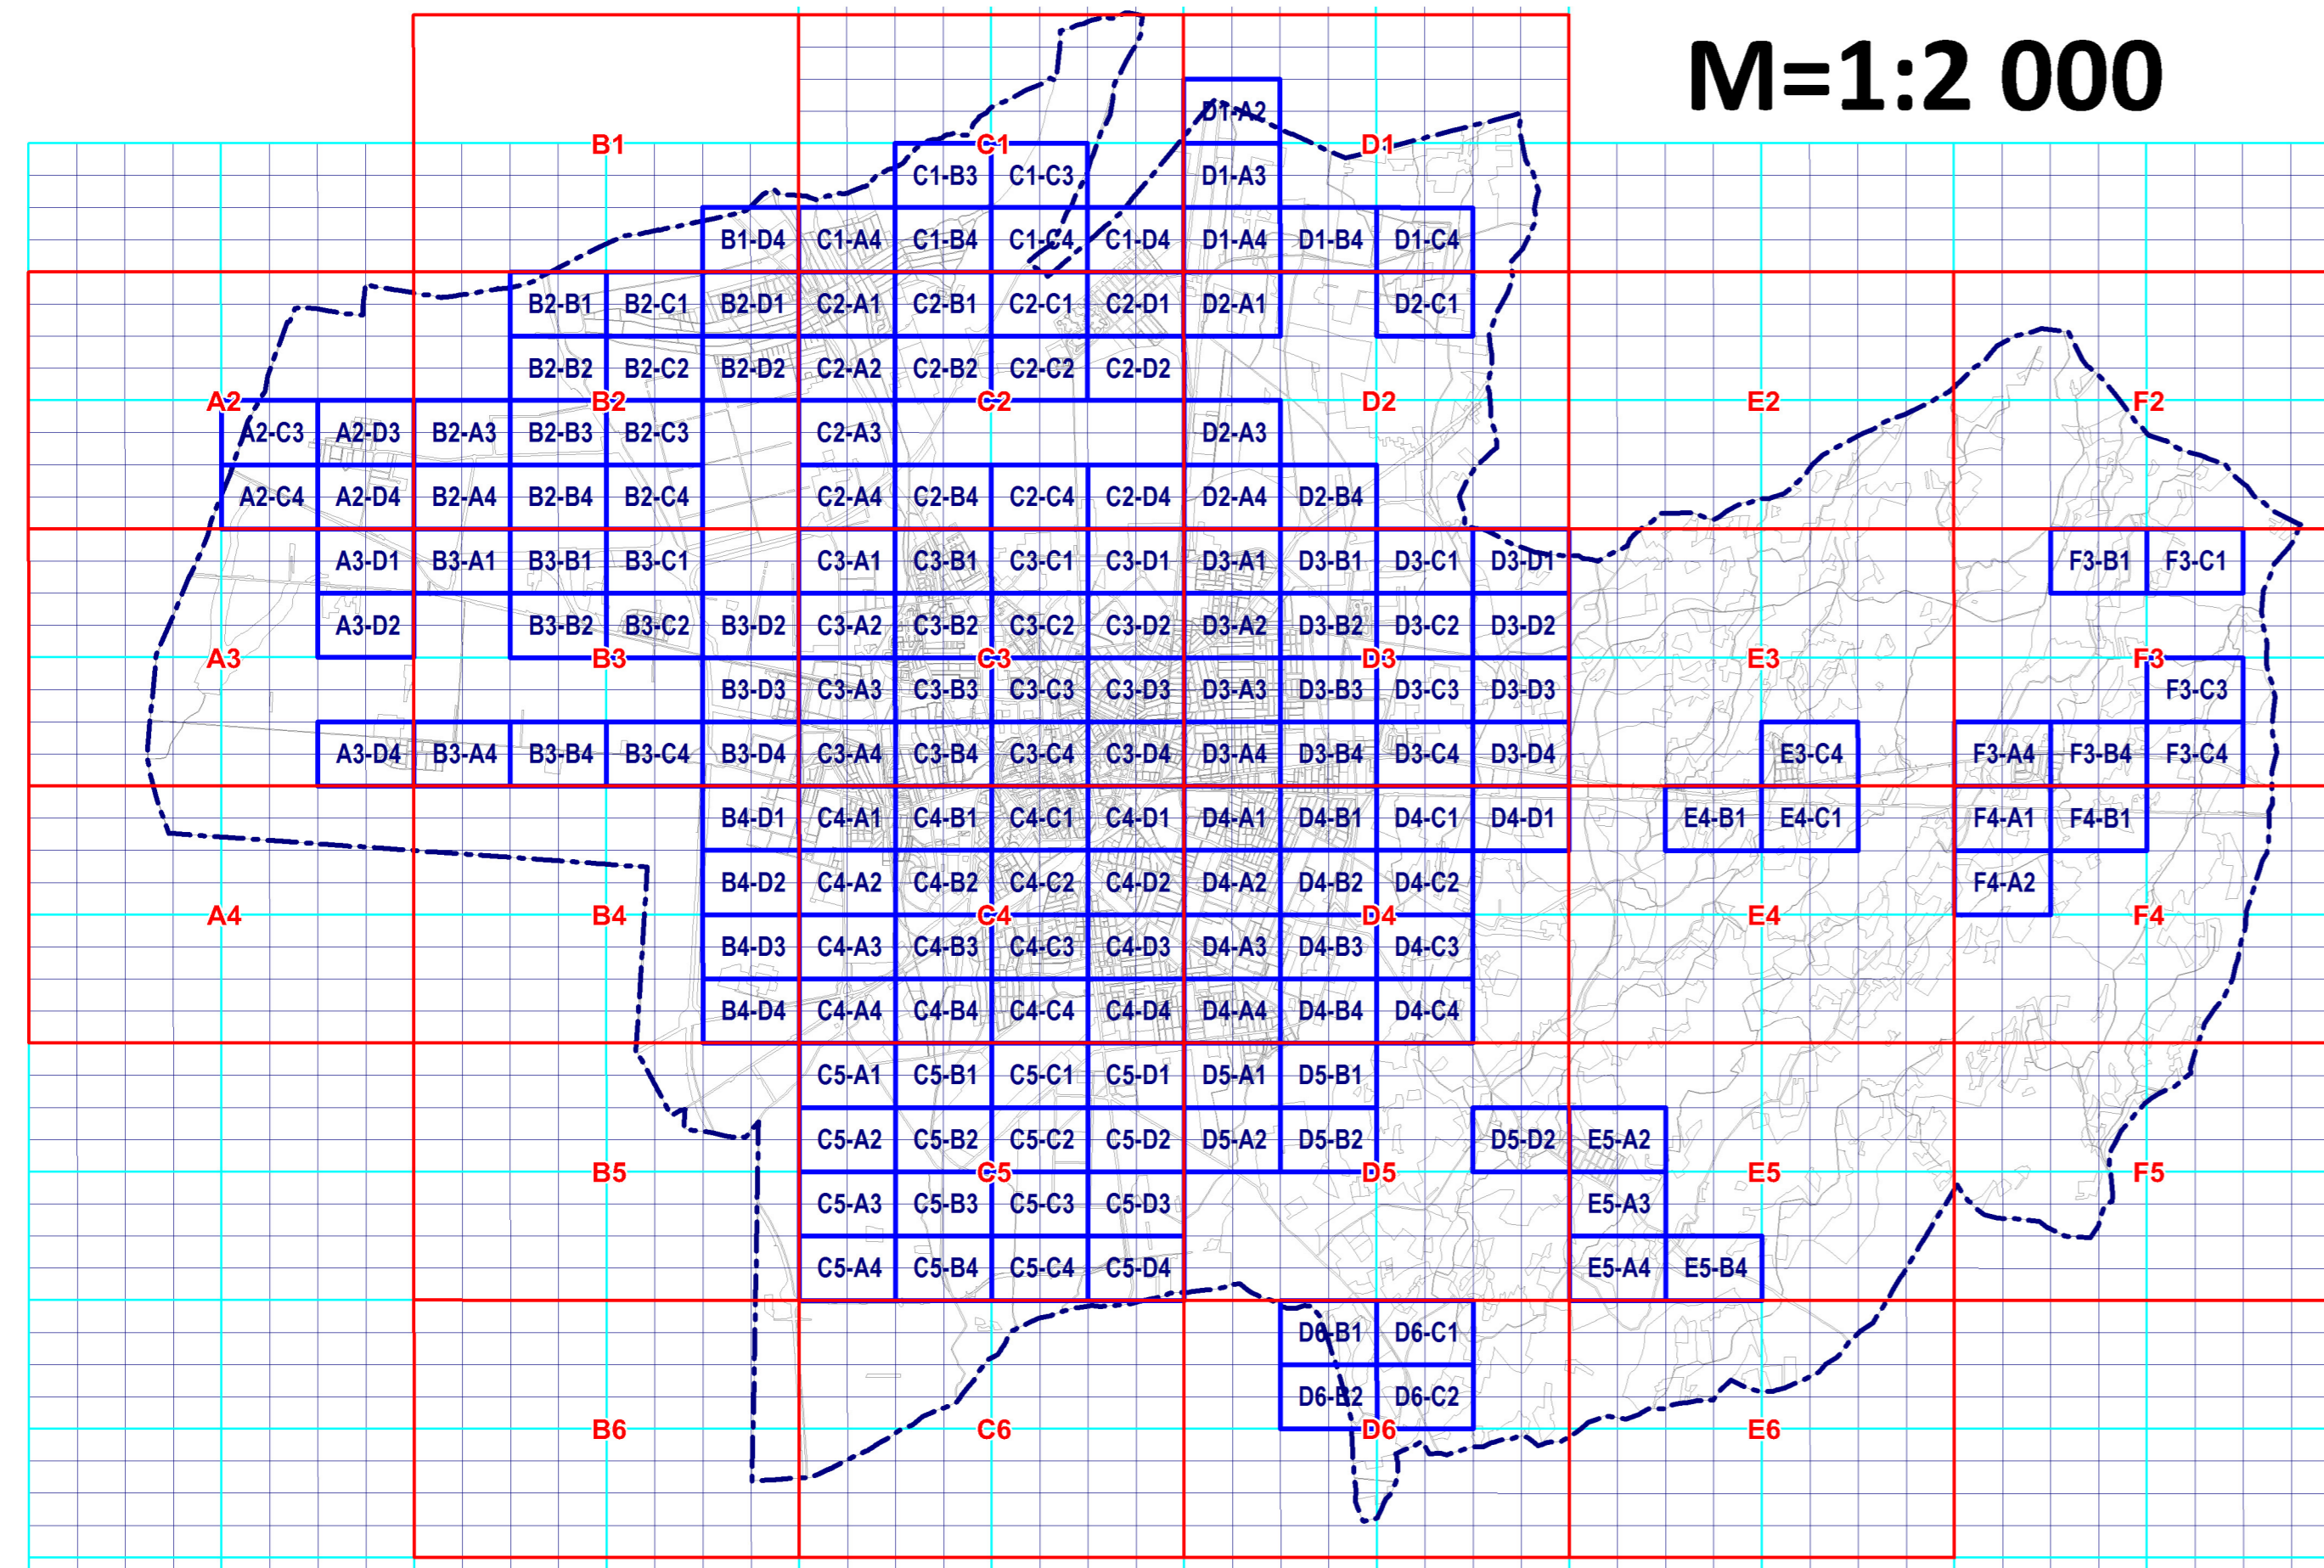

SZABÁLYOZÁSI TERV

1.1. JELLEMZŐEN BEÉPÍTÉSRE SZÁNT TERÜLETEK TERVLAPJAI - ÁTTEKINTŐ NÉZET

1.3. UTCAI PÁRKÁNYMAGASSÁG TERVLAPJAI - ÁTTEKINTŐ NÉZET

M=1:4 000

1.2. JELLEMZŐEN BEÉPÍTÉSRE NEM SZÁNT TERÜLETEK TERVLAPJAI - ÁTTEKINTŐ NÉZET

Megengedett legnagyobb utcai párkánymagasság:

4.5	4,5 m
5.5	5,5 m
7.5	7,5 m
9.5	9,5 m
15	15 m
KÉ	Kialakult érték

Védelem, korlátozás, kötelezettség (más jogszabály alapján érvényesülő elemek)

	Műemlék (adatszolgáltatás: Miniszterelnökség Örökségvédelmi Hatósági Főosztály Örökségvédelmi Nyilvántartási Osztálya 2020. március)
	Helyi jelentőségű védett érték (45/2017. (XII. 14.) önkormányzati rendelet)

Megengedett legnagyobb utcai párkánymagasság:

4.5	4,5 m
5.5	5,5 m
7.5	7,5 m
9.5	9,5 m
15	15 m
KÉ	Kialkult érték

Védelem, korlátozás, kötelezettség
(más jogszabály alapján érvényesülő elemek)

	Műemlék (adatszolgáltatás: Miniszterelnökség Örökségvédelmi Hatósági Főosztály Örökségvédelmi Nyilvántartási Osztálya 2020. március)
	Helyi jelentőségű védett érték (45/2017. (XII. 14.) önkormányzati rendelet)