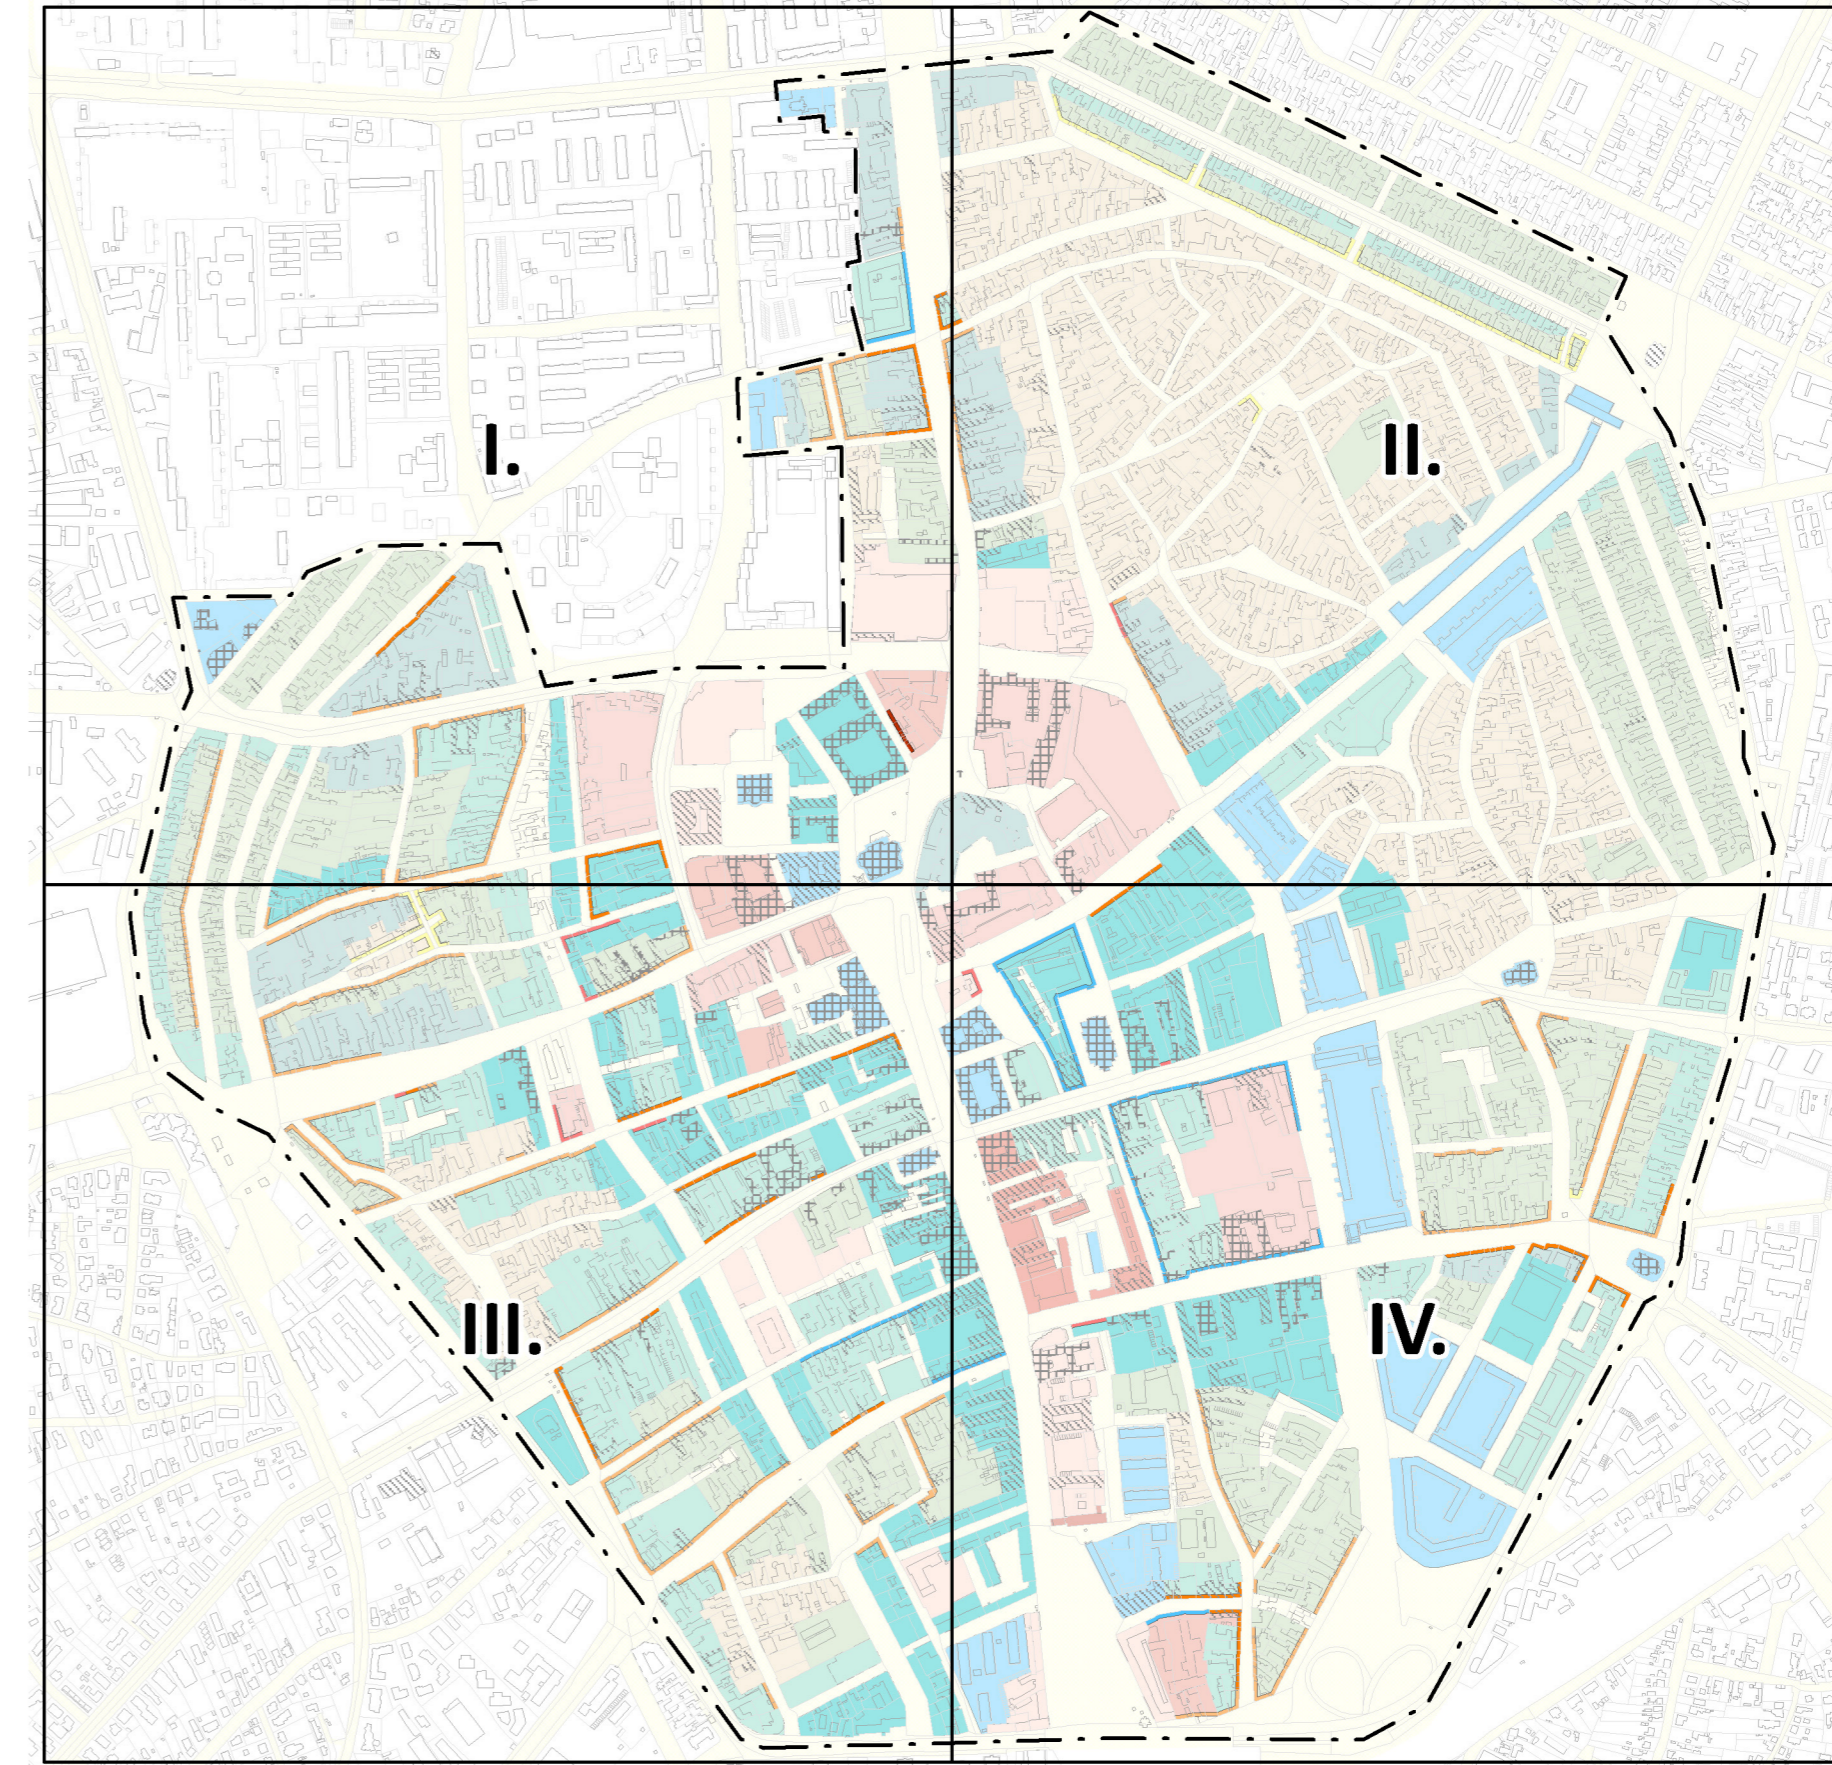

SZABÁLYOZÁSI TERV

1.1. JELLEMZŐEN BEÉPÍTÉSRE SZÁNT TERÜLETEK TERVLAPJAI - ÁTTEKINTŐ NÉZET

1.3. UTCAI PÁRKÁNYMAGASSÁG TERVLAPJAI - ÁTTEKINTŐ NÉZET

M=1:4 000

1.2. JELLEMZŐEN BEÉPÍTÉSRE NEM SZÁNT TERÜLETEK TERVLAPJAI - ÁTTEKINTŐ NÉZET

1.4. VÉDELEM, KORLÁTOZÁS, KÖTELEZETTSÉG TERVLAPJAI - ÁTTEKINTŐ NÉZET

M=1:20 000

1.3. MELLÉKLET A 47/2020. (XII. 28.) ÖNKORMÁNYZATI RENDELETHEZ

I. TERVLAP

JELMAGYARÁZAT:

Tervlap területi hatályának határa

Megengedett legnagyobb épületmagasság: