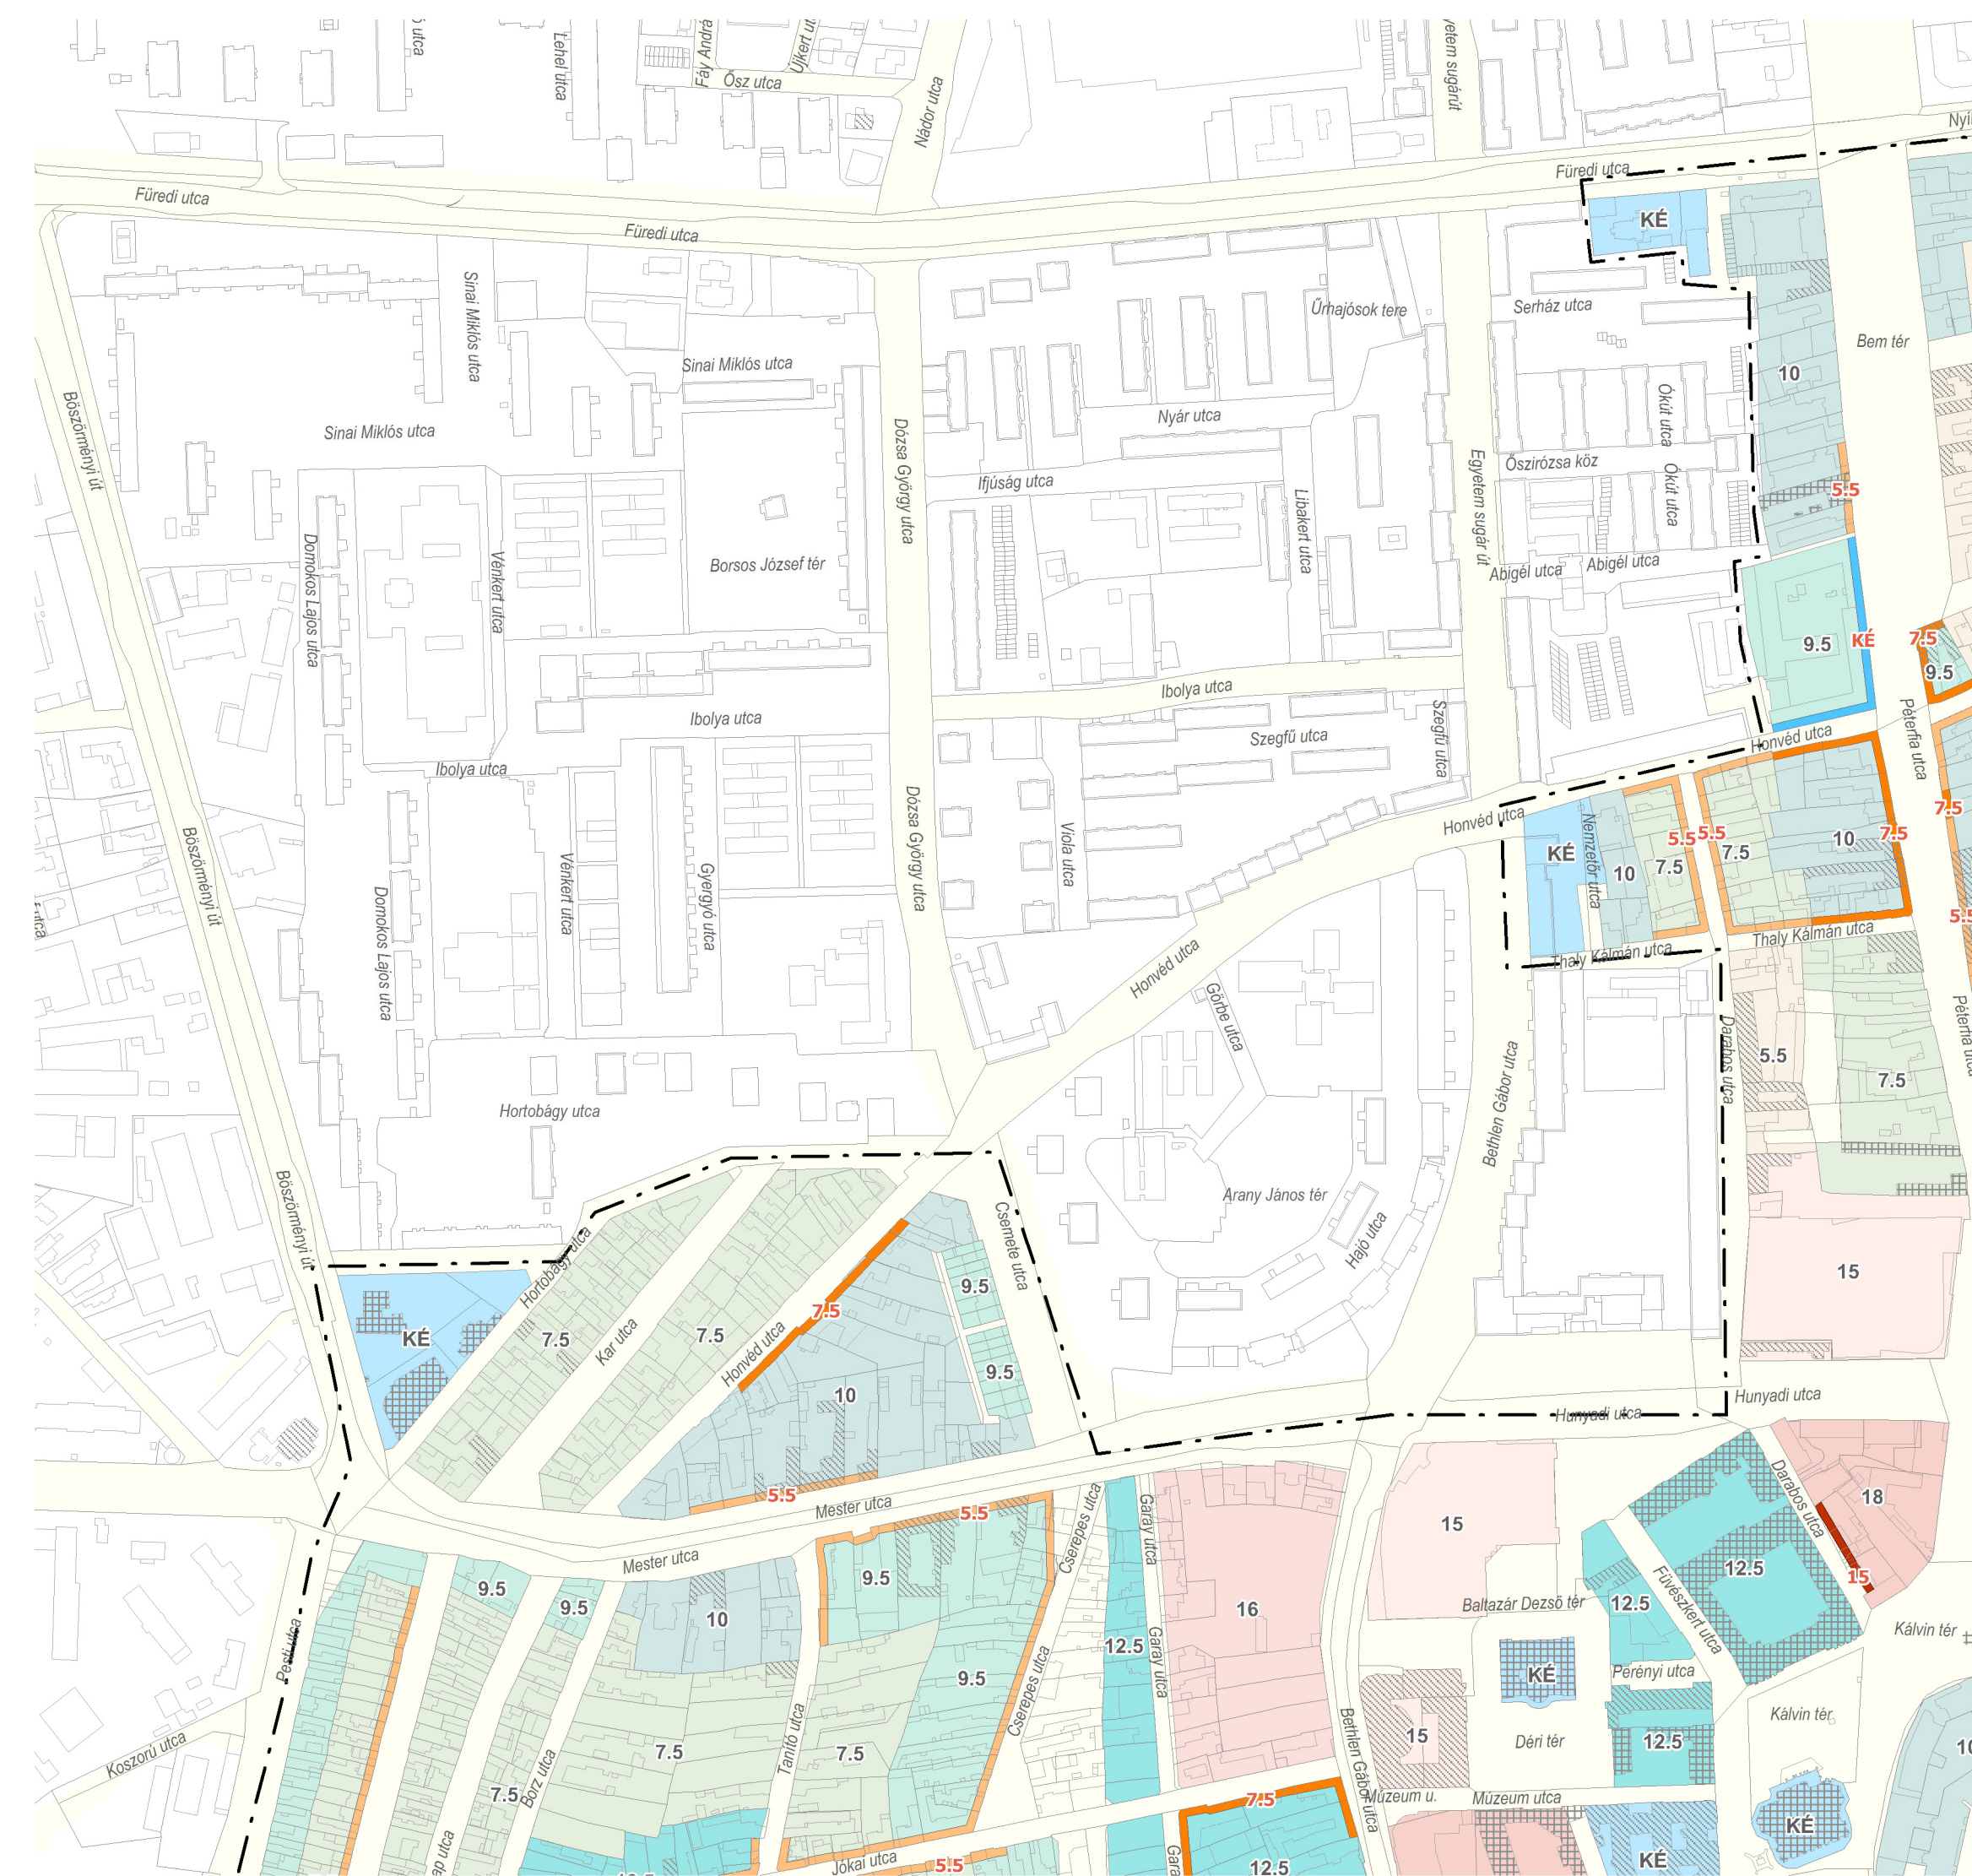

1.3. MELLÉKLET A 47/2020. (XII. 28.) ÖNKORMÁNYZATI RENDELETHEZ

I. TERVLAP

JELMAGYARÁZAT:

Tervlap területi hatályának határa

Megengedett legnagyobb épületmagasság:

5.5	5,5 m
7.5	7,5 m
9.5	9,5 m
10	10 m
12.5	12,5 m
15	15 m
16	16 m
18	18 m
22	22 m
25	25 m
KÉ	Kialakult érték

Megengedett legnagyobb utcai párkánymagasság:

4.5	4,5 m
5.5	5,5 m
7.5	7,5 m
9.5	9,5 m
15	15 m
KÉ	Kialakult érték

Védelem, korlátozás, kötelezettség (más jogszabály alapján érvényesülő elemek)

	Műemlék (adatszolgáltatás: Miniszterelnökség Örökségvédelmi Hatósági Főosztály Örökségvédelmi Nyilvántartási Osztálya 2020. március)
	Helyi jelentőségű védett érték (45/2017. (XII. 14.) önkormányzati rendelet)

Alaptérképi elemek:

	Telekhatár
	Ingatlannylvántartási térképen szereplő épület
	Ingatlannylvántartási térképen nem szereplő épület
	Közterület
	Közterület neve