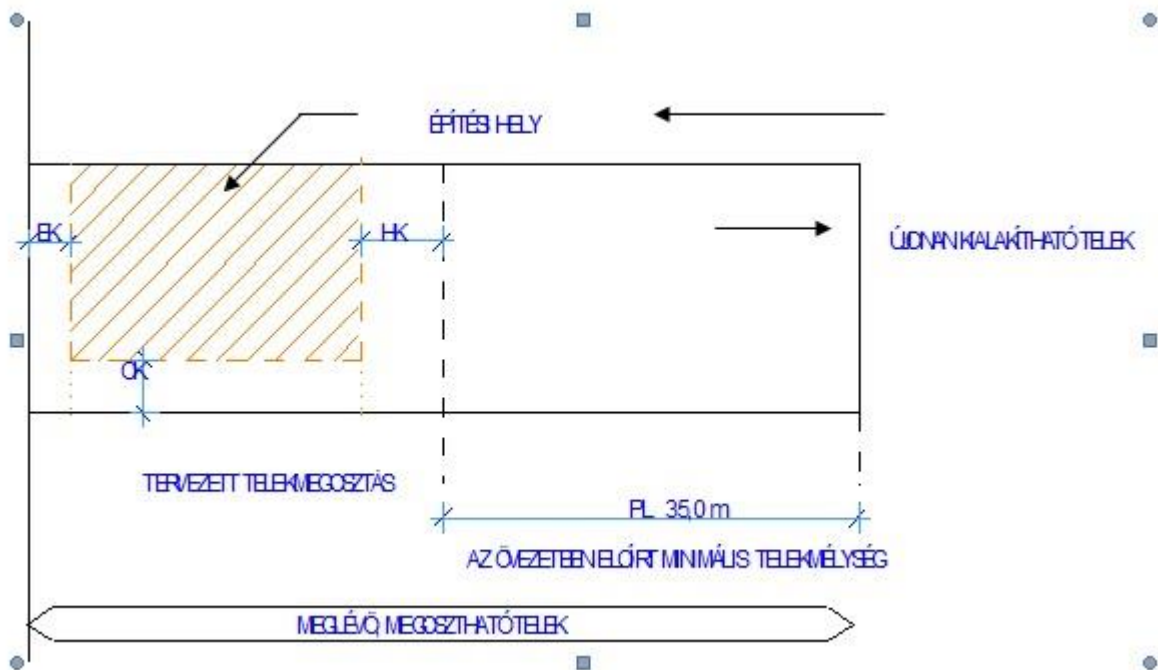

1. számú melléklet a 7/2021. (IV.28.) önkormányzati rendelethez

1. ábra: telemegosztás kialakítása szabályozási vonallal érintett építési telek esetén