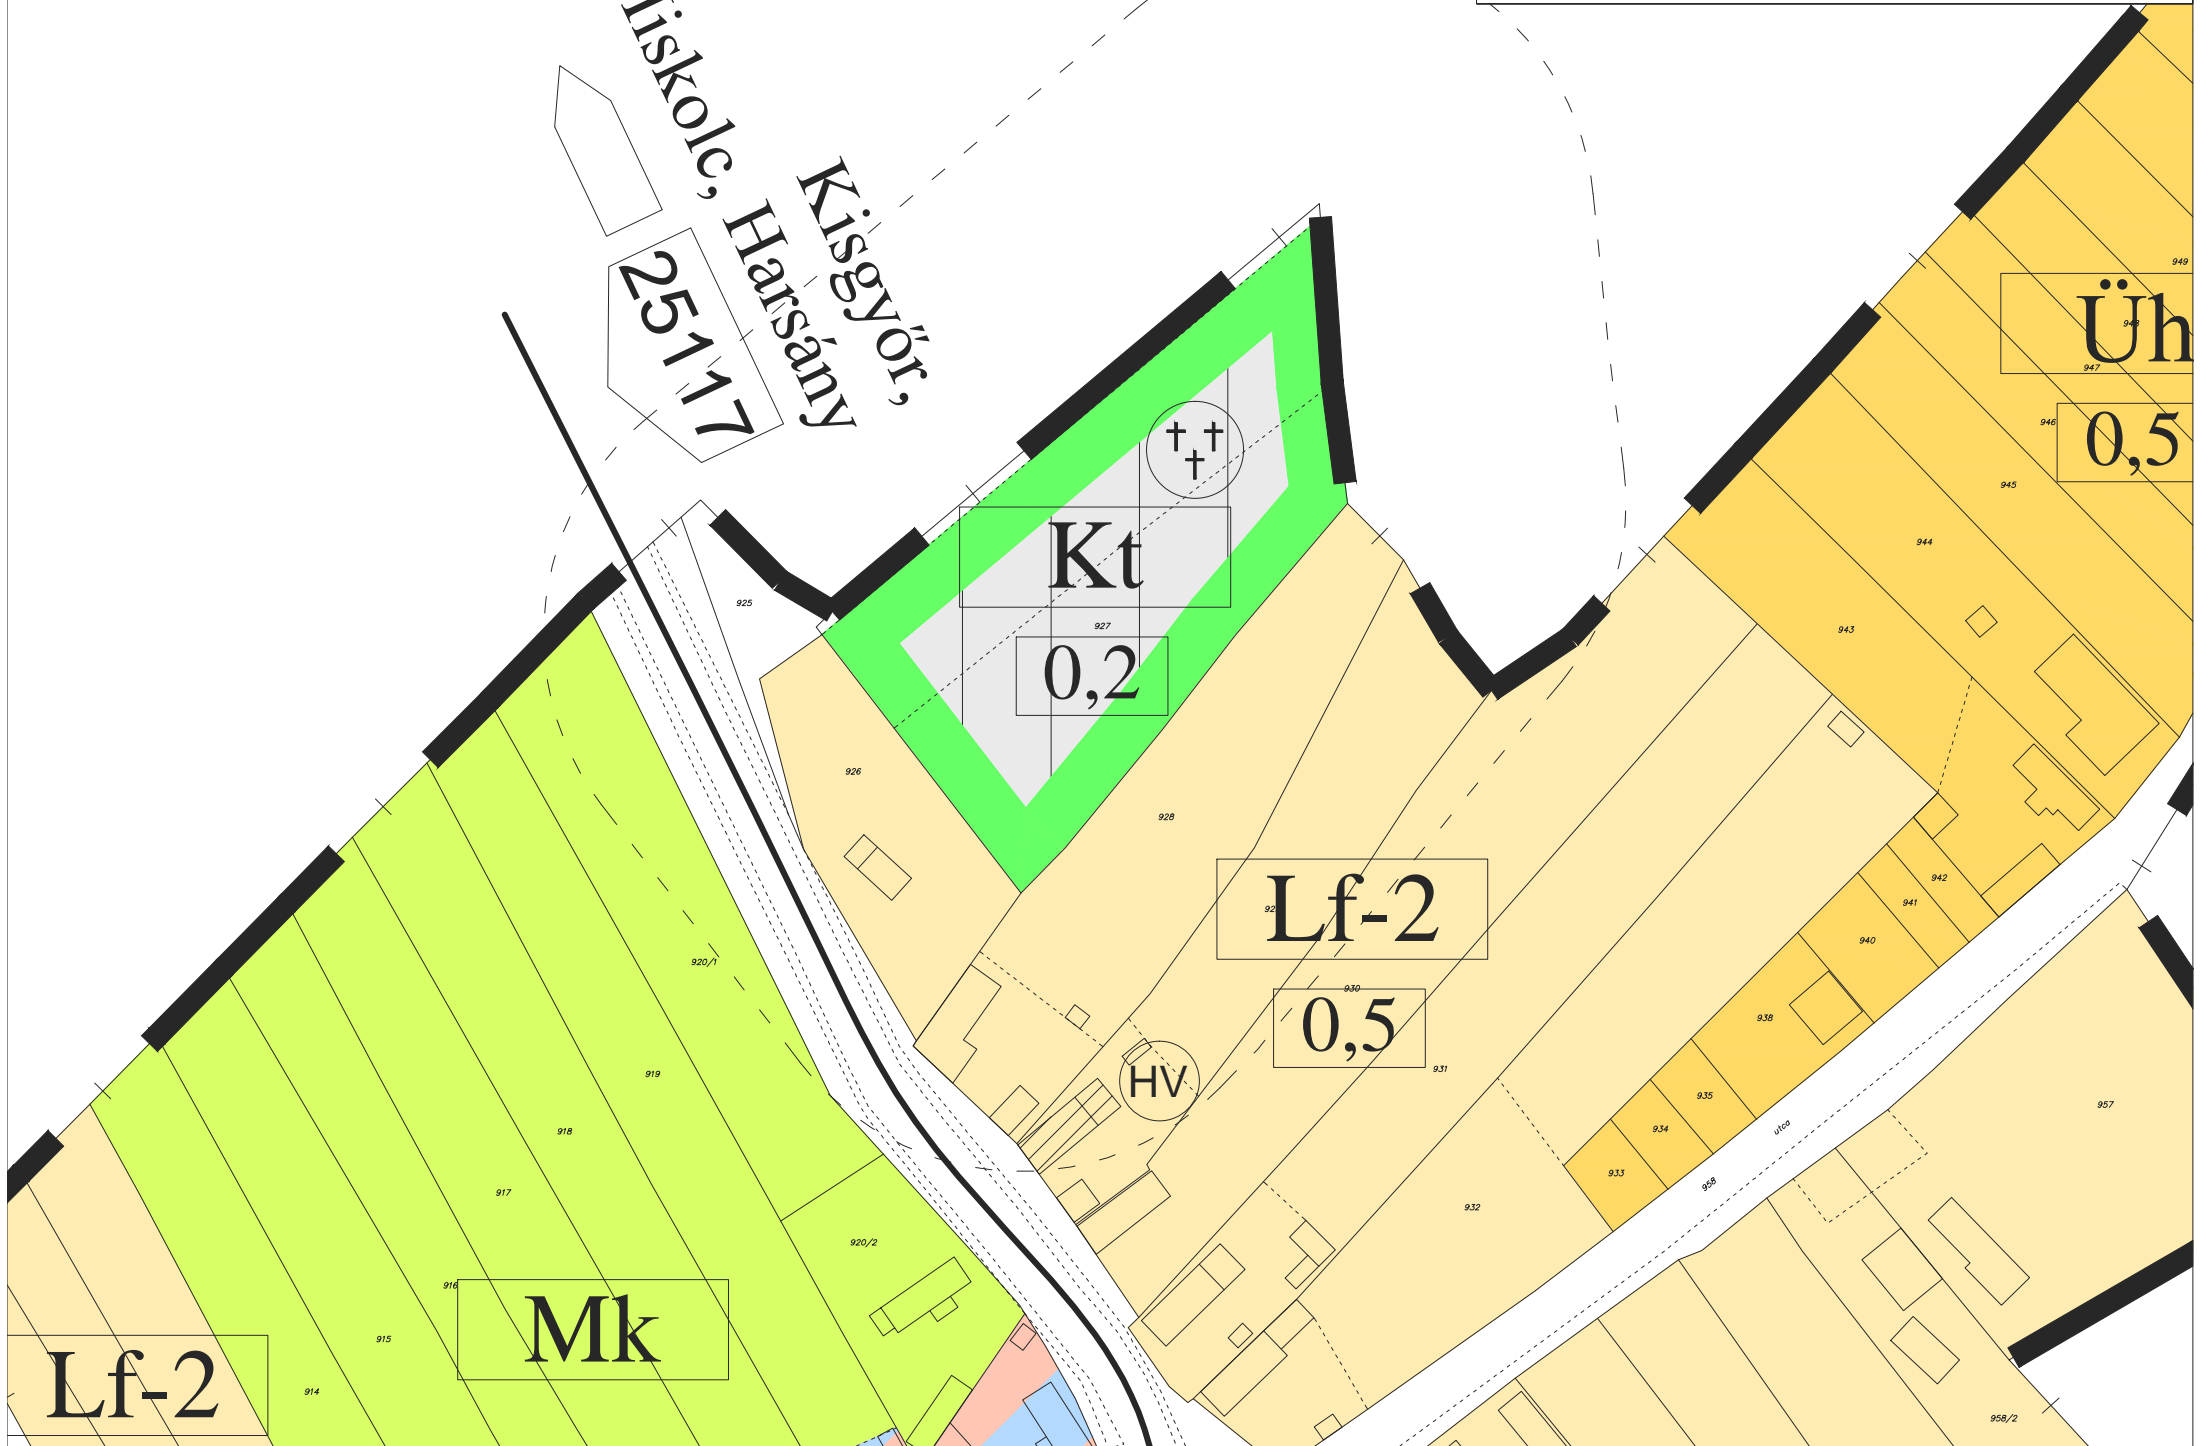

# MÓDOSÍTÁS ELŐTT

Miskolc, Harsány  
Kisgyőr,  
25117

Lf-2

Mk

Kt  
0,2

Lf-2  
0,5

Üh  
0,5

HV

# MÓDOSÍTÁS UTÁN

Kisgyőr,  
Miskolc,  
Harsány

25117

**Kt**  
927

temető  
**0,2**

**Ke**  
926

**0,2**

**Lf**<sup>930</sup>  
929

**0,5**

**Üh**  
946

**0,5**  
947

**Mk**  
916

**Lf**

**HV**