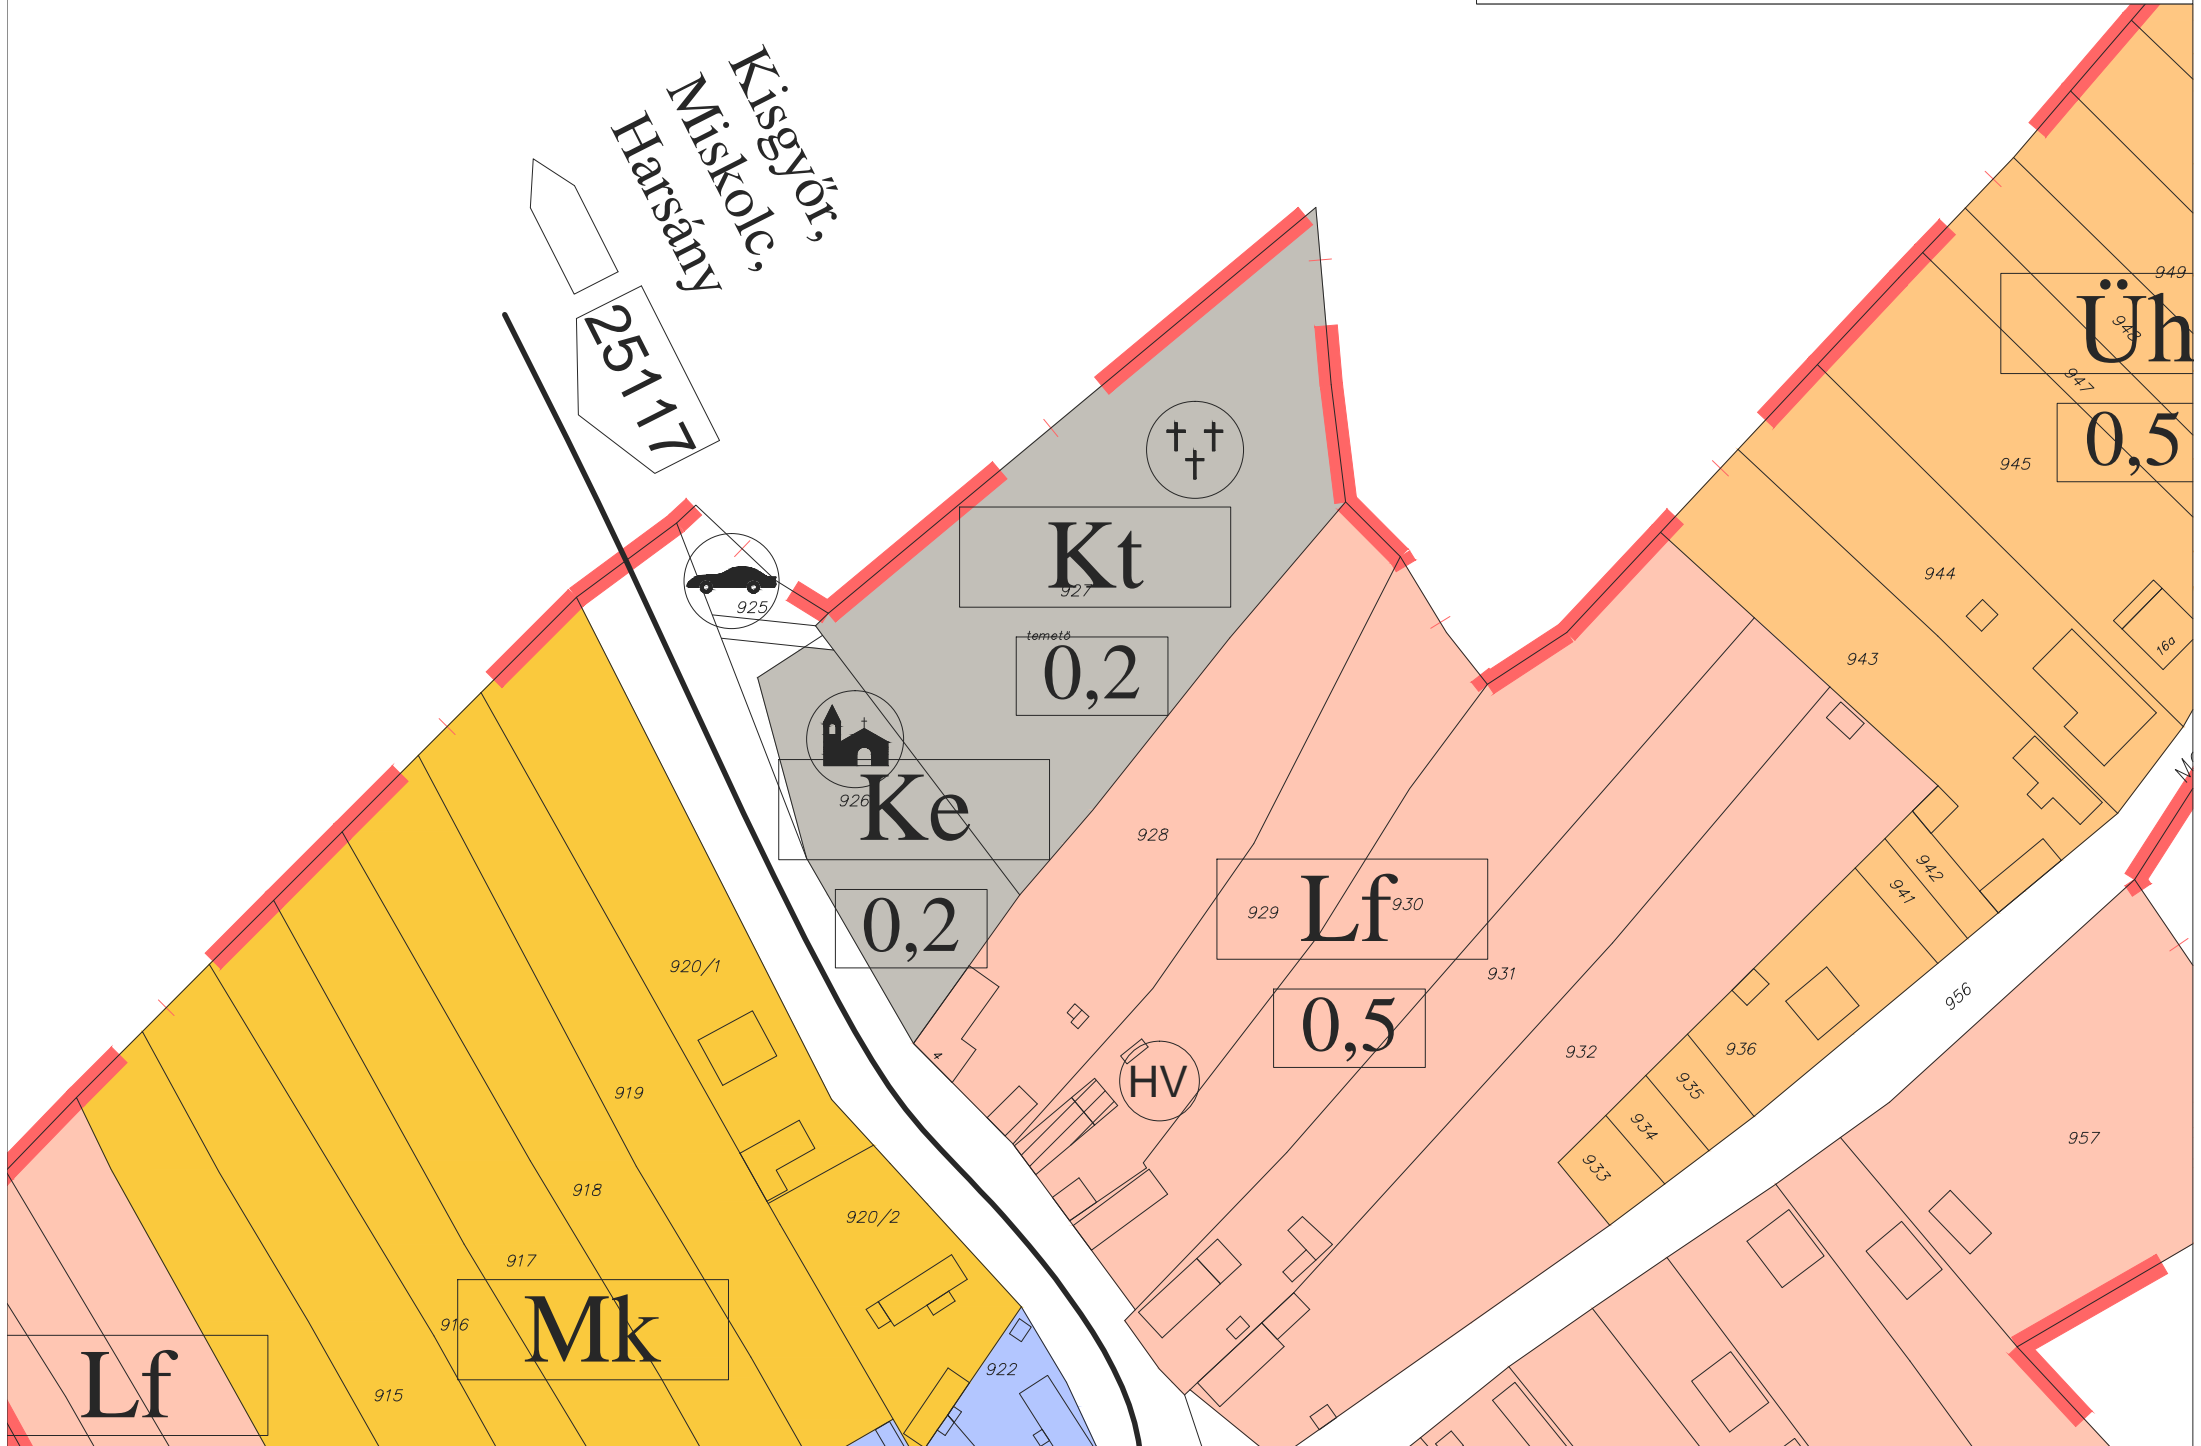

# MÓDOSÍTÁS ELŐTT

Miskolc, Harsány  
Kisgyőr,  
25117

Lf-2

Mk

Kt  
0,2

Lf-2  
0,5

Üh  
0,5

HV

# MÓDOSÍTÁS UTÁN

Kisgyőr,  
Miskolc,  
Harsány

25117

**Kt**  
927

temető  
**0,2**

**Ke**  
926

**0,2**

**Lf**<sup>930</sup>  
929

**0,5**

**Üh**  
946

**0,5**  
947

**Mk**  
916

**Lf**

**HV**